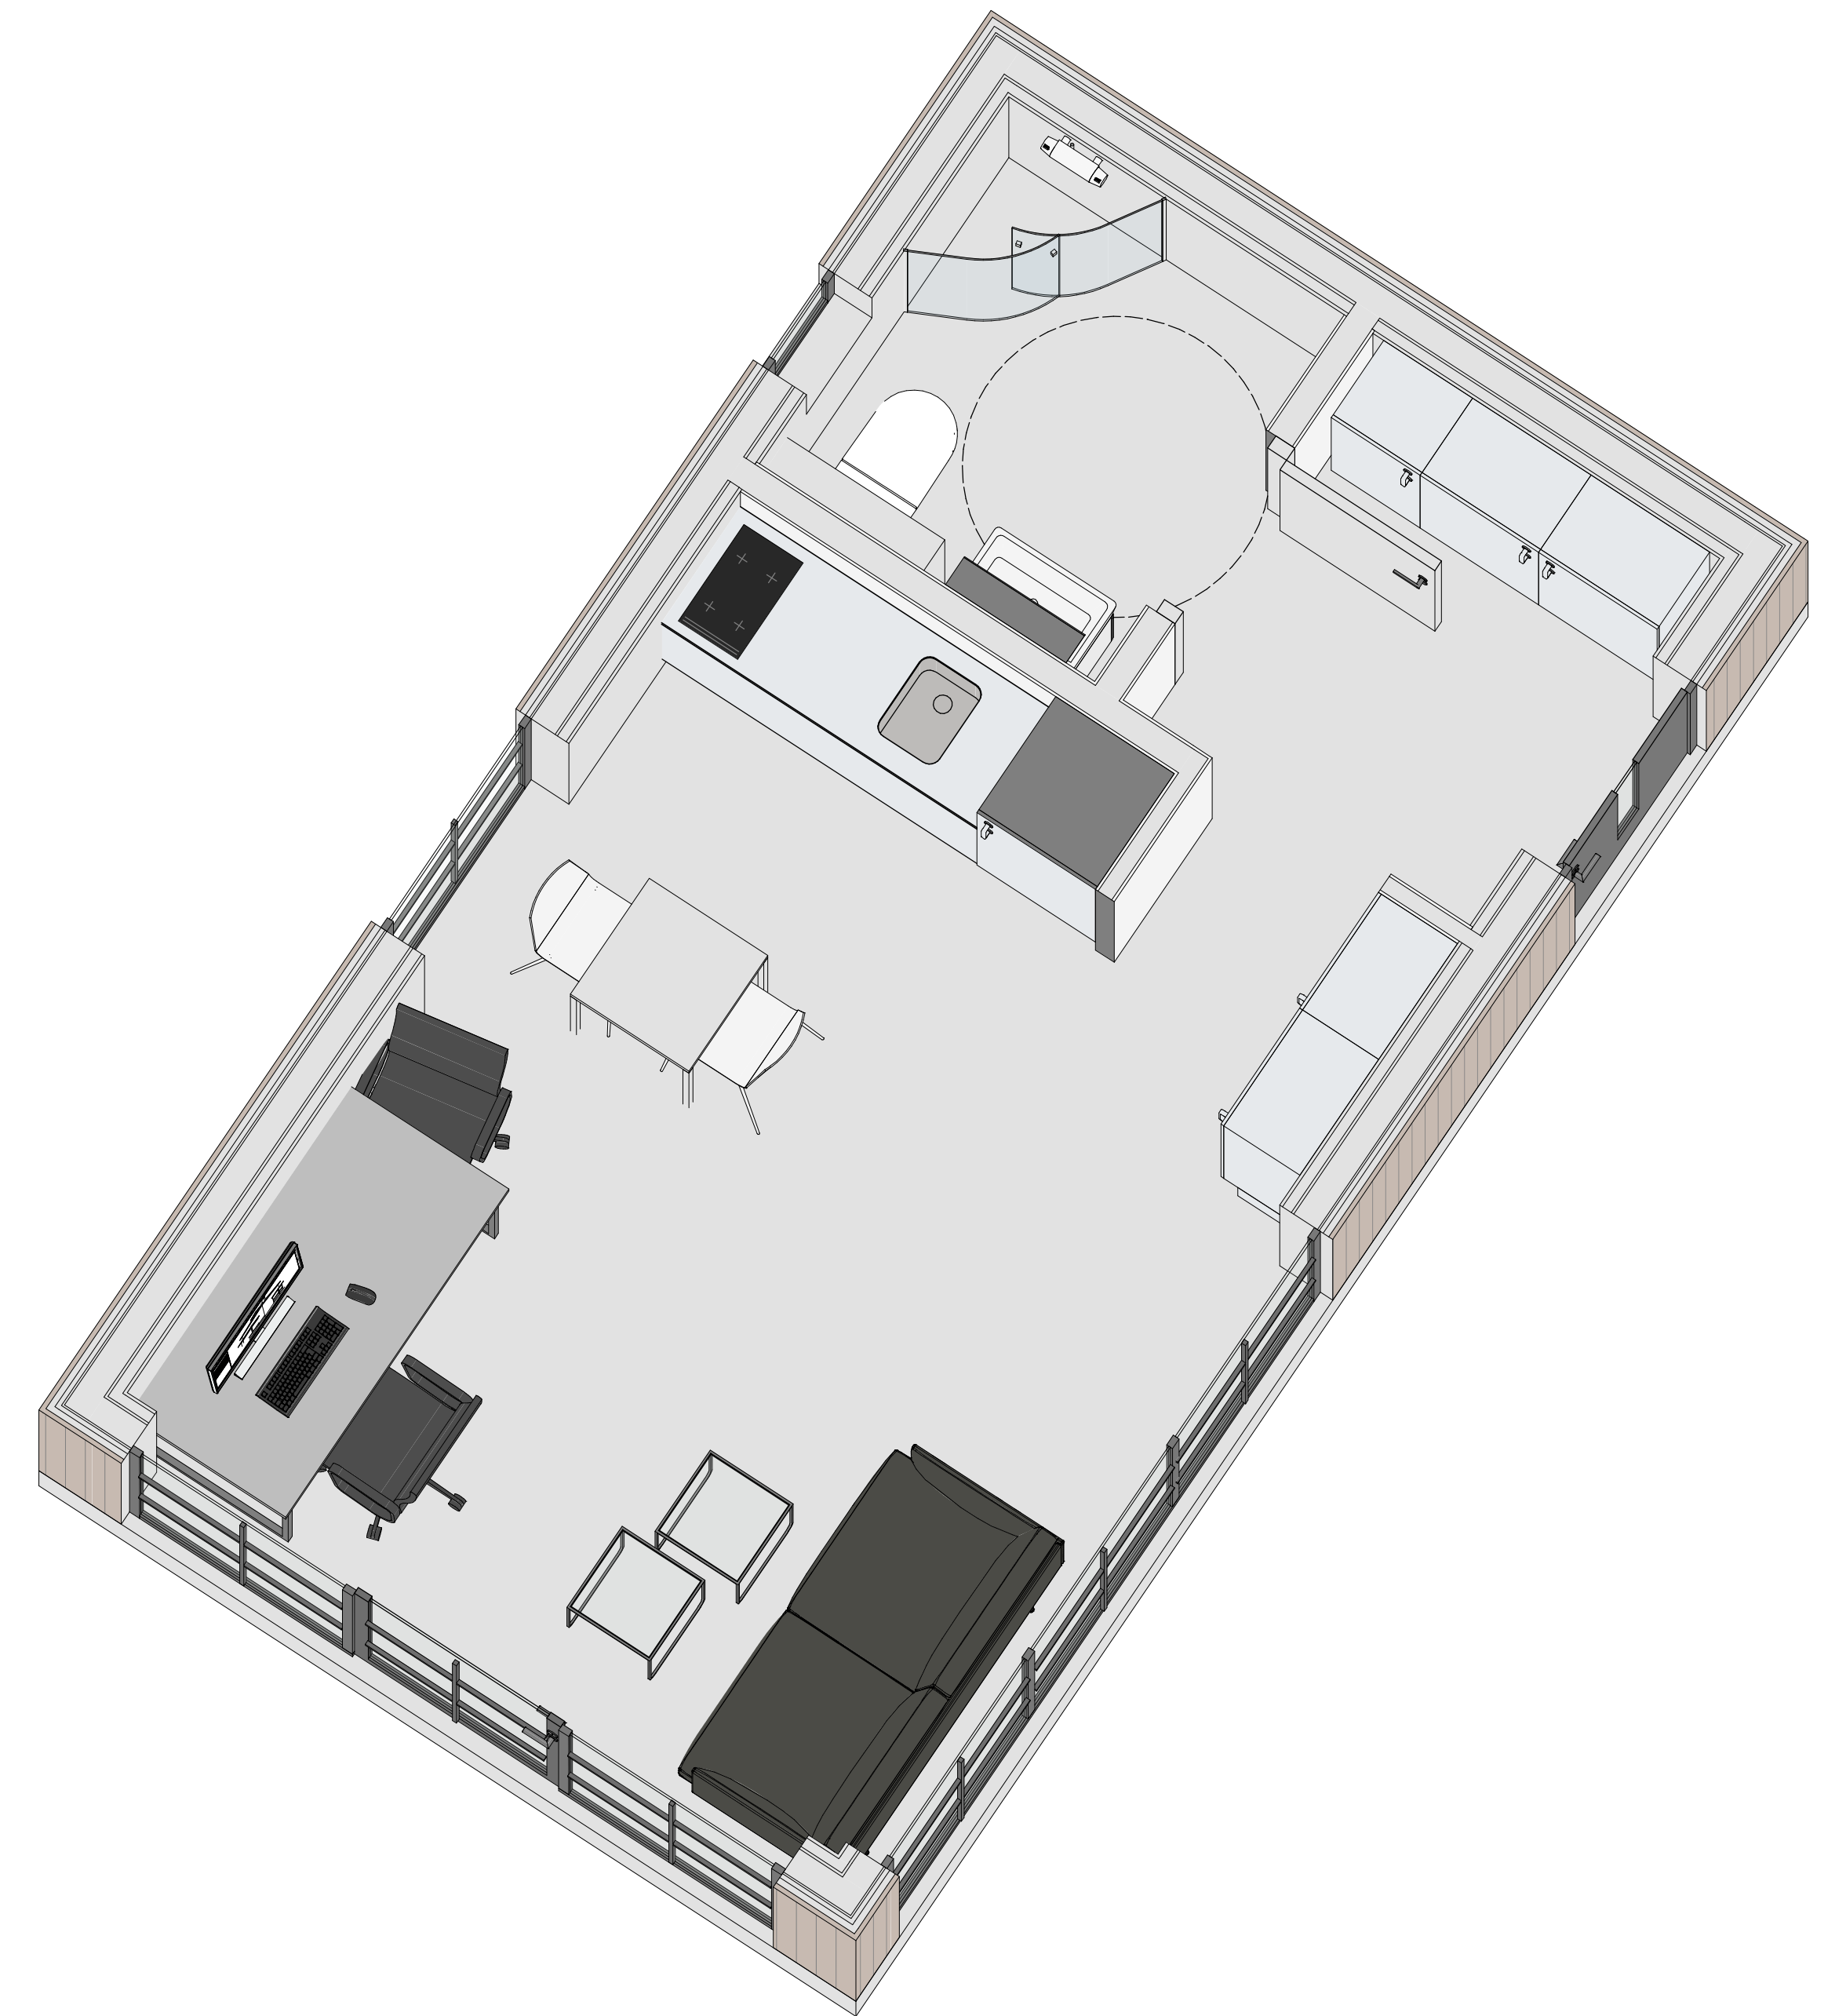

HÅLLBAR 30 kvm - C

PLAN

FASAD MOT NORR

FASAD MOT VÄSTER

FASAD MOT SÖDER

FASAD MOT ÖSTER

SEKTION A-A

TERRASSER, MÖBLER OCH VISS FAST INREDNING SOM VISAS PÅ RITNING KAN VARA TILLVAL. SE GÄLLANDE INREDNINGSLISTA FÖR VAD SOM INGÅR I DITT HUS